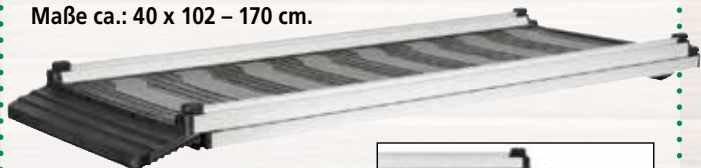

Teleskop-Rampe Petwalk

Rampe aus Aluminium und Kunststoff,
mit Anti-Rutsch-Beschichtung.
Sehr empfehlenswert bei Rücken-
und Gelenkproblemen.
Farbe: Schwarz - Grau.
Maße ca.: 40 x 102 - 170 cm.

TRIXIE